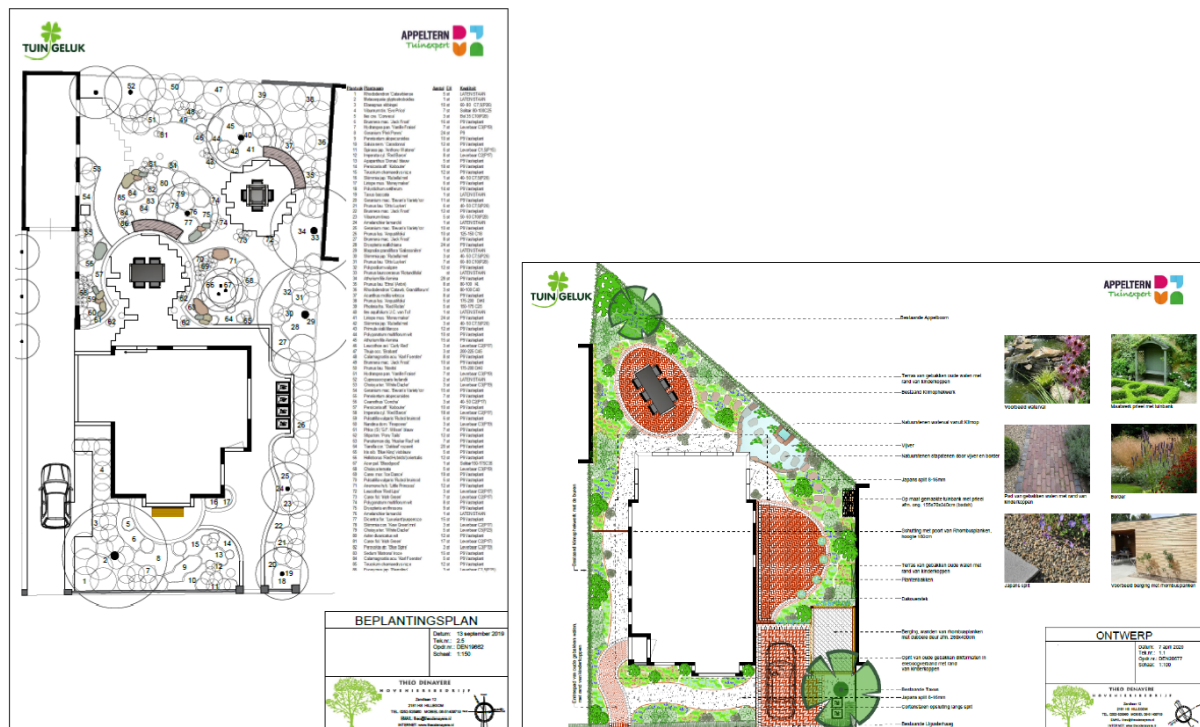

TUINONTWERP EN BEPLANTINGSPLANNEN APPELTERN TUINEXPERT

De tarieven kunnen per Appeltern tuinexpert verschillen. Deze verschillen kunnen ontstaan door de manier van werken, de reisafstand, het aantal benodigde overlegmomenten, etc.

Tarieven (vanaf) voor een ontwerpplan door Appeltern tuinexpert in 2021:

- € 395,- tuinoppervlakte van 0 - 50 m²
- € 495,- tuinoppervlakte van 50 - 100 m²
- € 615,- tuinoppervlakte van 100 - 200 m²
- € 725,- tuinoppervlakte van 200 - 400 m²
- € 825,- tuinoppervlakte van 400 - 800 m²
- € 915,- tuinoppervlakte van 800 - 1.000 m²
- kosten op aanvraag bij tuinoppervlakte groter dan 1.000m²

Voor het maken van een 3D tuinontwerp met animatiefilm geldt een opslag van 50% op de ontwerptarieven,

Ontwerpplan geeft meestal geen gedetailleerde informatie over de beplanting. Wilt u ook een goed en gedetailleerd beplantingsplan laten maken dan kunt u als indicatie daarvoor eveneens bovenstaande tarieven hanteren.

(De tekening blijft eigendom van Theo Denayere Hoveniersbedrijf en mag zonder schriftelijke toestemming niet worden vermenigvuldigd of door derden worden gebruikt of ter inzage worden verstrekt. Bij opdracht tot aanpassen van deze tekening zijn er ontwerpkosten verschuldigd.)